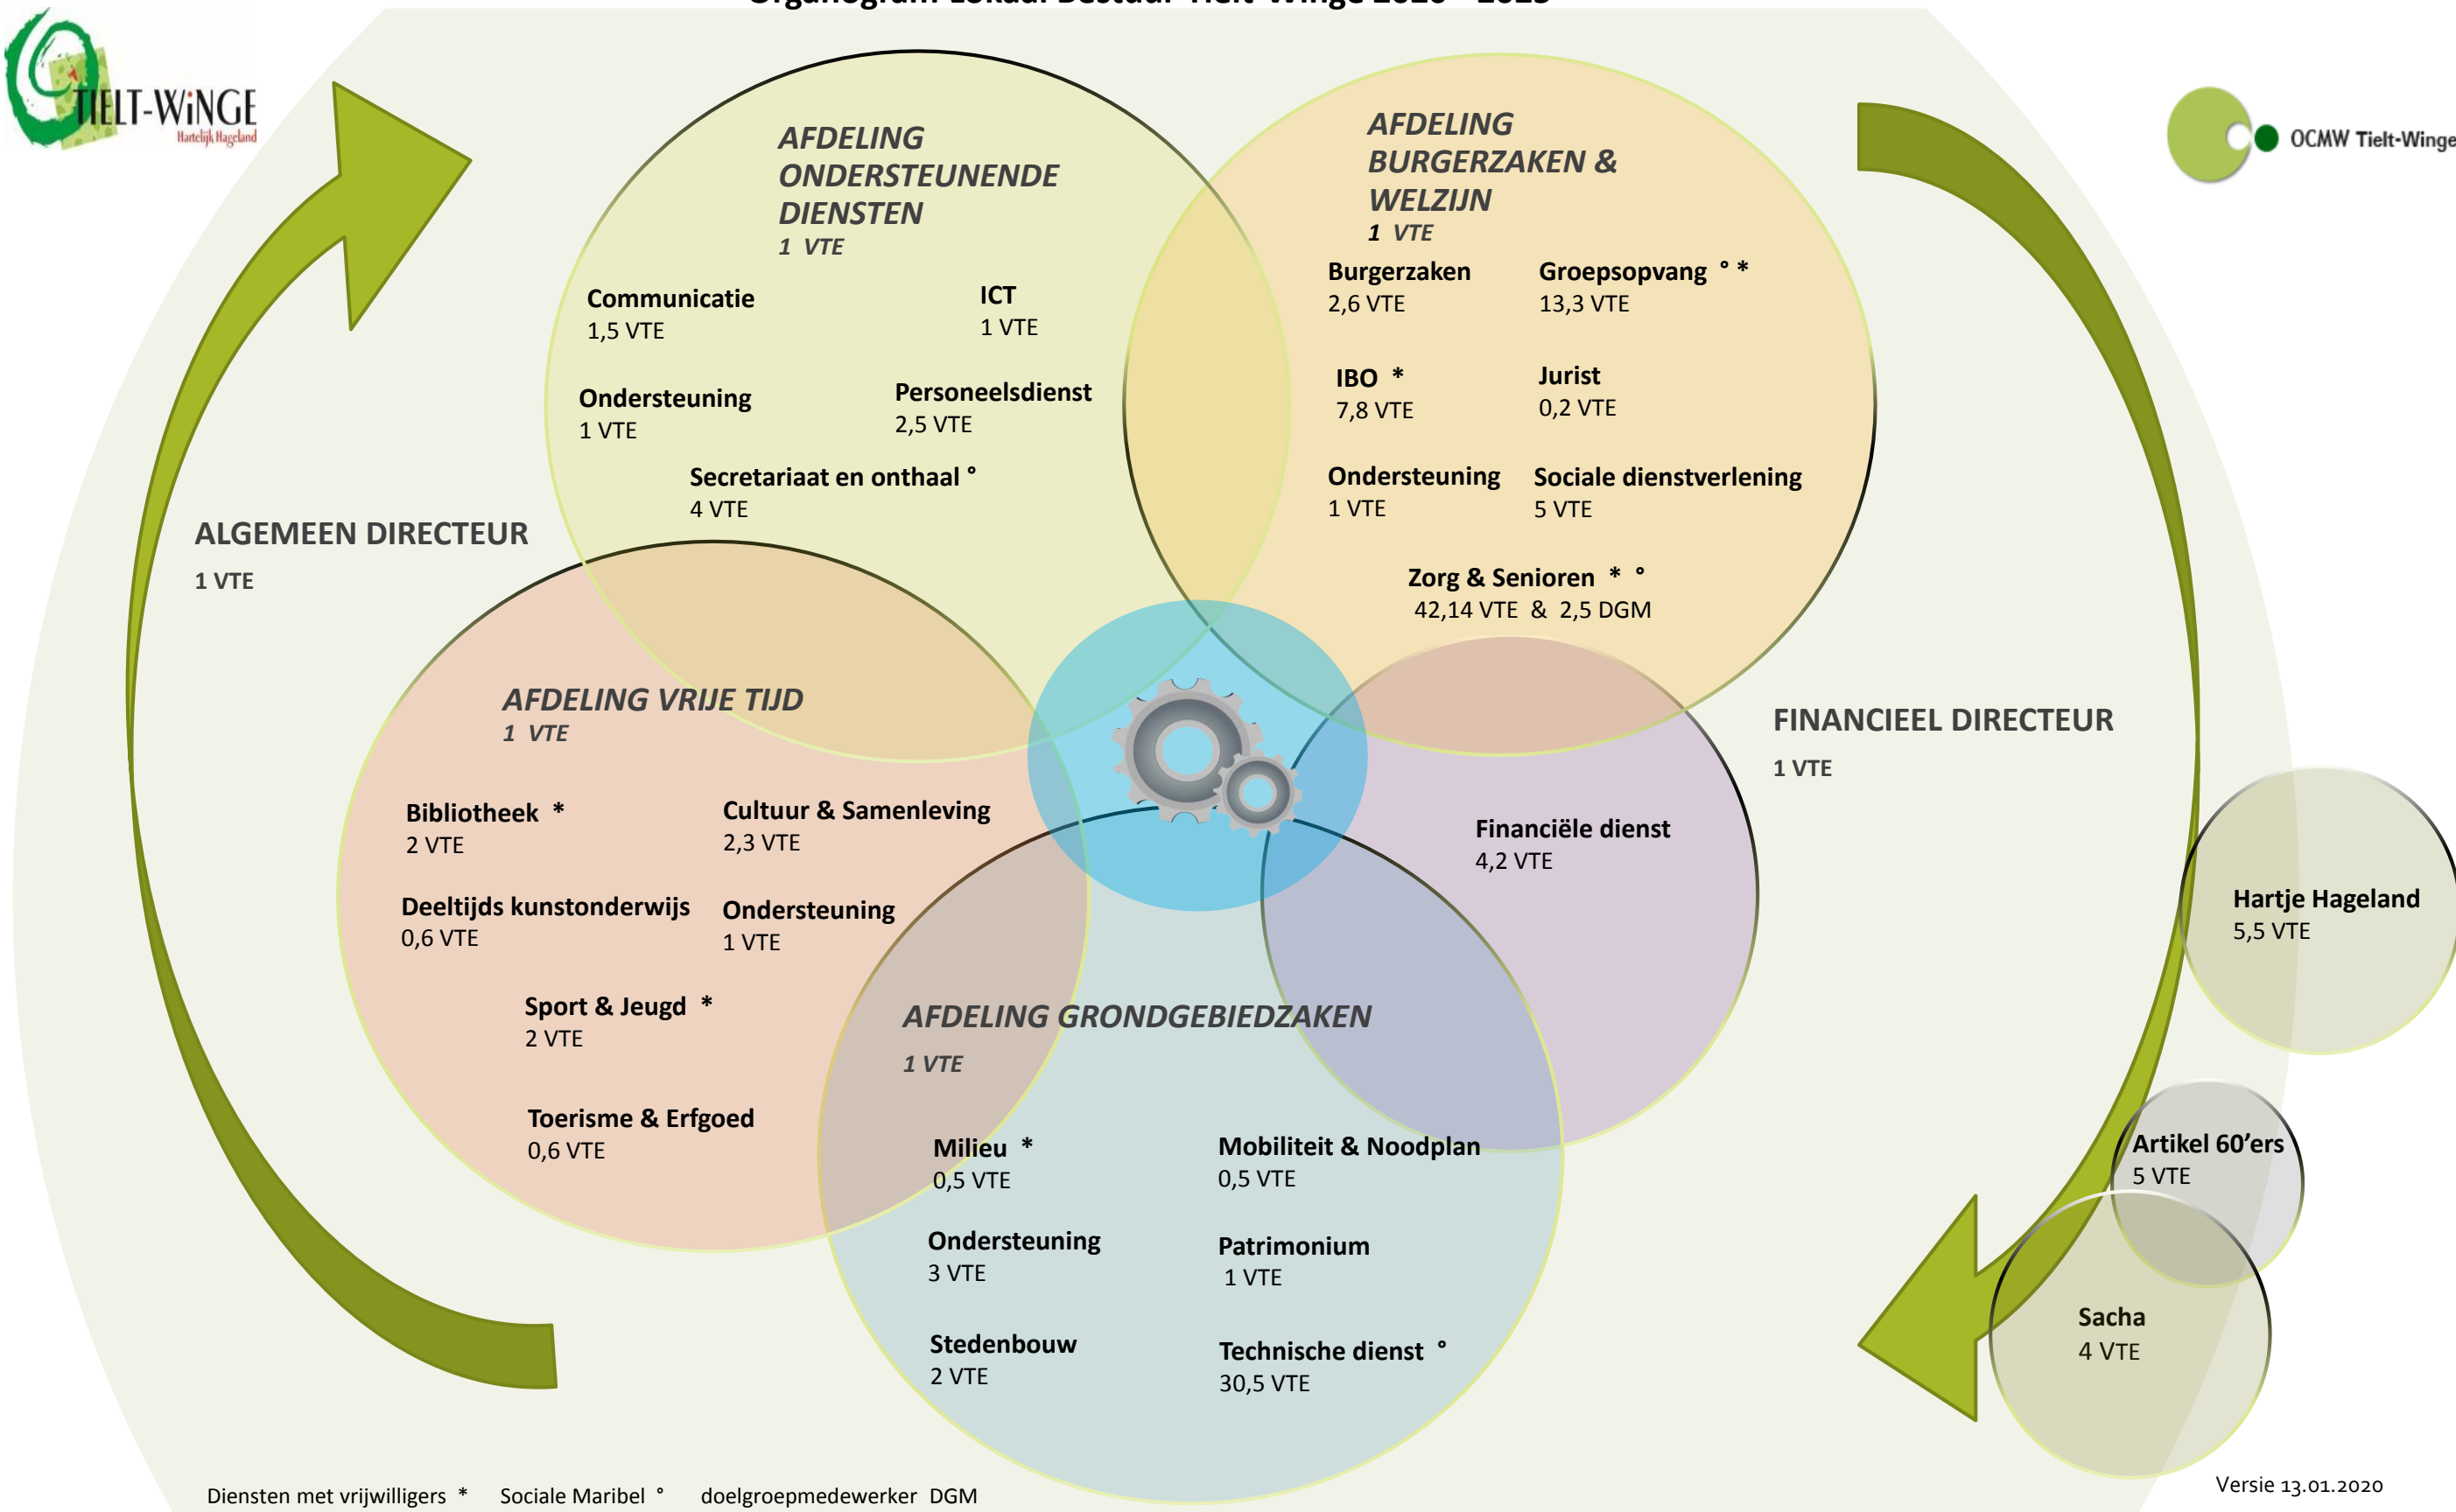

Organogram Lokaal Bestuur Tielt-Winge 2020 - 2025

Diensten met vrijwilligers * Sociale Maribel ° doelgroepmedewerker DGM